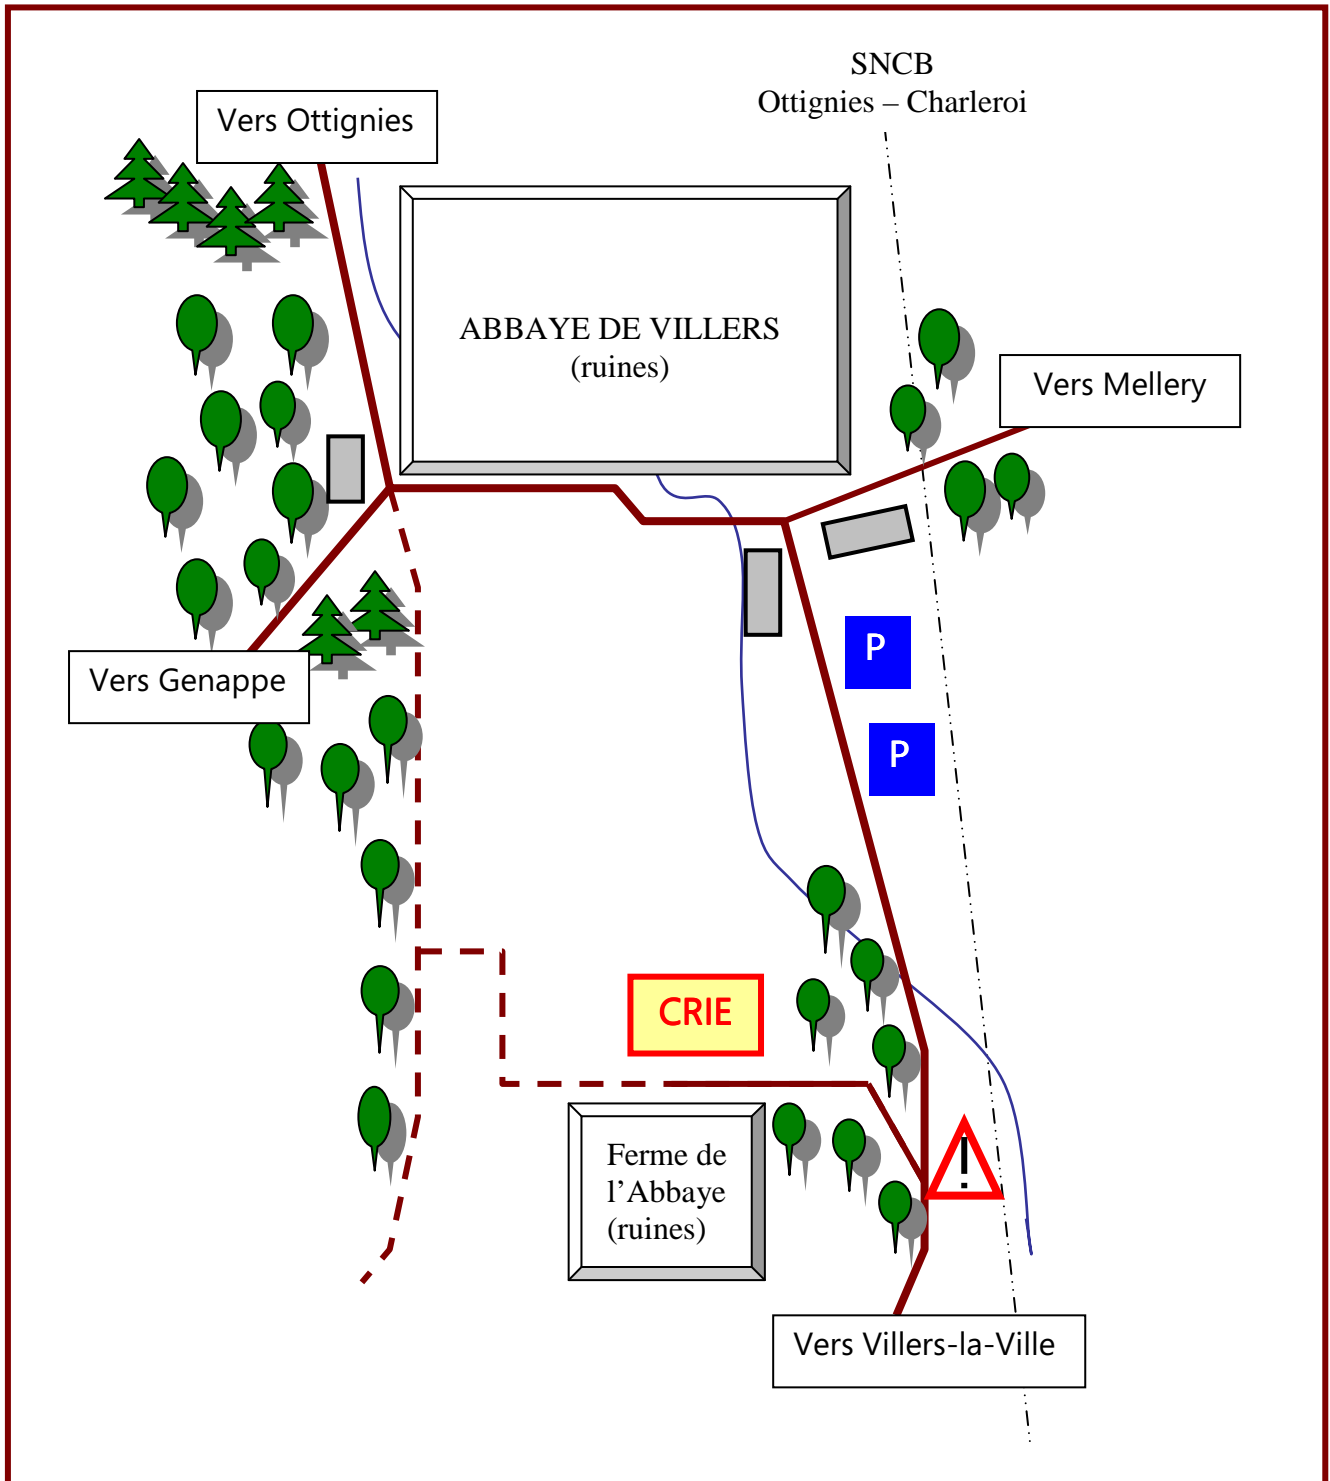

CENTRE REGIONAL D'INITIATION A L'ENVIRONNEMENT

Ferme de l'Abbaye - avenue Speeckaert 24 - 1495 Villers-la-Ville

Tél : 071/ 879 878

Mail : info@crievillers.be

RÉGION WALLONNE